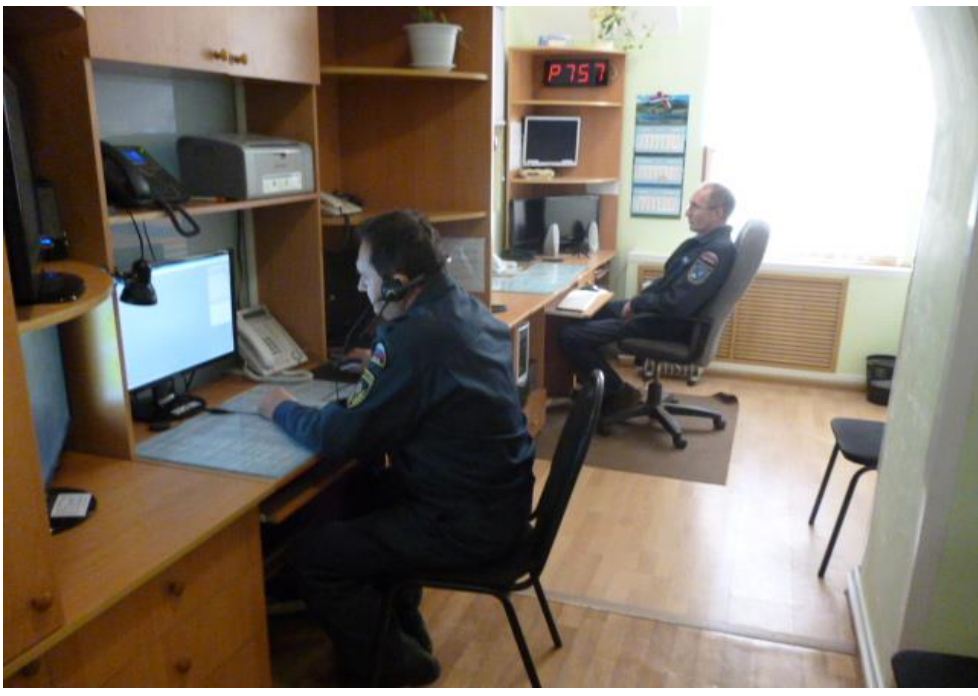

# РАБОЧАЯ ДОКУМЕНТАЦИЯ (НАГЛЯДНЫЕ ПОСОБИЯ)

Единой дежурно-диспетчерской службы Острогожского муниципального район

# РАБОЧИЕ МЕСТА ОПЕРАТИВНОЙ ДЕЖУРНОЙ СМЕНЫ

Единой дежурно-диспетчерской службы Острогожского муниципального района