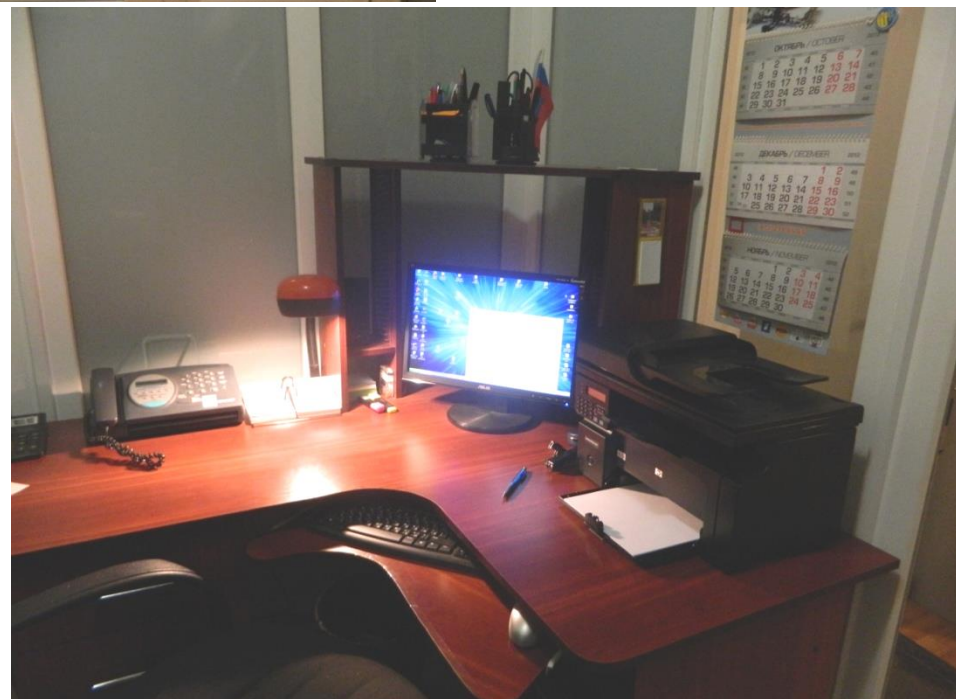

# КОМНАТА ОТДЫХА И ПРИЕМА ПИЩИ

оперативной дежурной смены Единой дежурно-диспетчерской службы  
Острогожского муниципального района