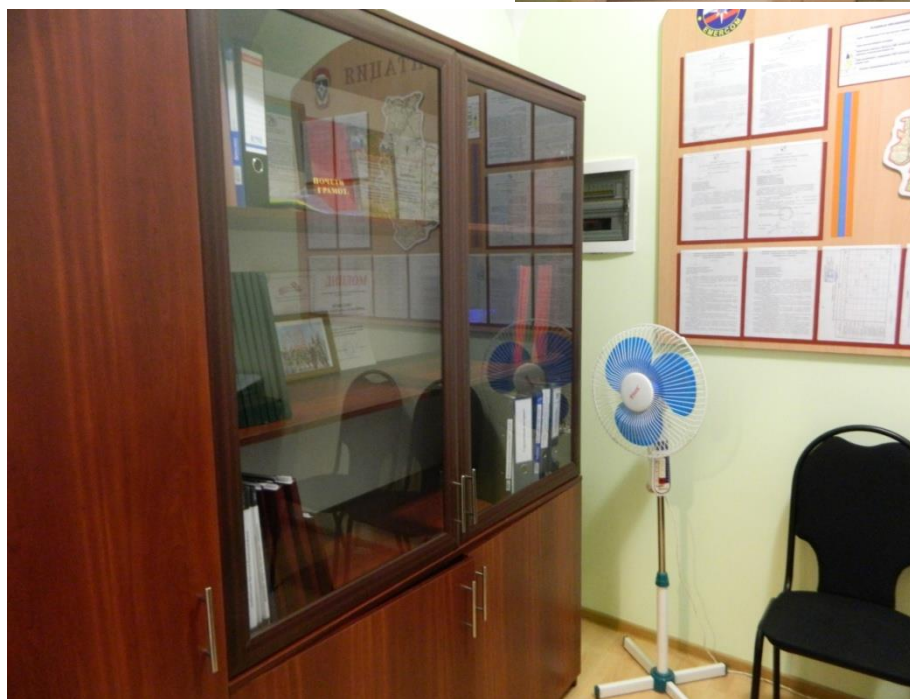

# КОМНАТА ОТДЫХА И ПРИЕМА ПИЩИ

оперативной дежурной смены Единой дежурно-диспетчерской службы  
Острогожского муниципального района