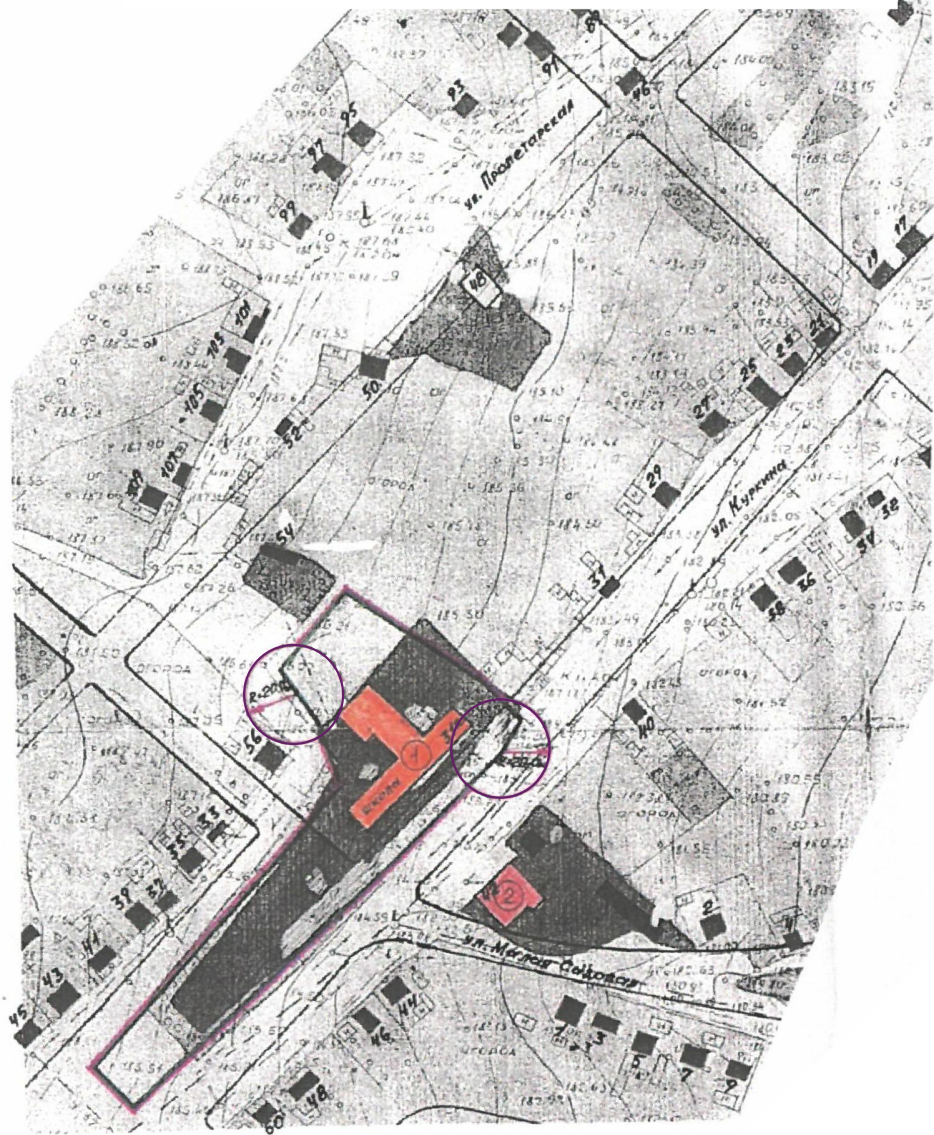

Схема № 107
границ прилегающей и обособленной территории
Муниципального казенного общеобразовательного учреждения
Сторожевская СОШ
Воронежская область, Острогожский район,
с. Мастогино, ул. Куркина, 31 А
М 1:2000

Приложение
к постановлению администрации
Острогожского муниципального района
от _____ № _____

Условные обозначения:

-  - МКОУ Сторожевская СОШ
-  - стационарный торговый объект.
-  - граница обособленной территории.
-  - граница прилегающей территории.
-  - расстояние до границ прилегающих территорий.