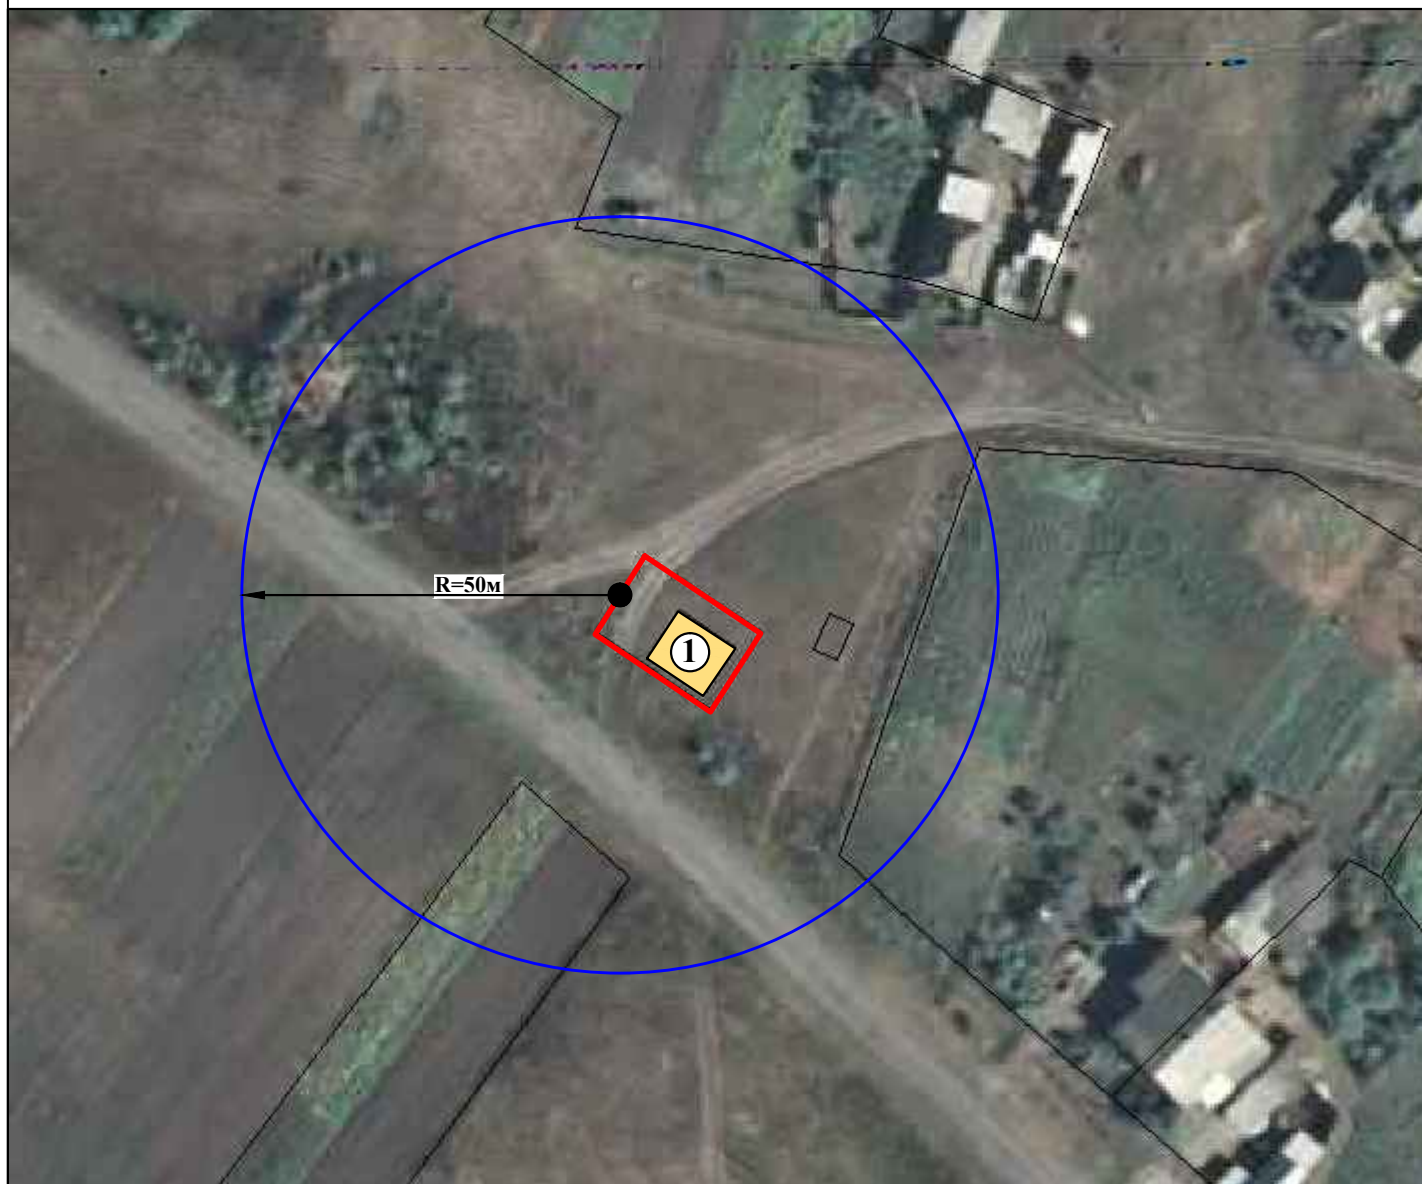

Схема № 70
границ прилегающей и обособленной территории
БУЗ ВО "Острогожская РБ" Верхне-Ольшанский ФАП
Воронежская область, Острогожский район,
с. Верхний Ольшан, ул. Ольшанская, 10А
М 1:1000

Условные обозначения:

-  - Верхне-Ольшанский ФАП
-  - граница обособленной территории
-  - граница прилегающей территории
-  - вход на обособленную территорию
- R** - расстояние до границ прилегающей территории